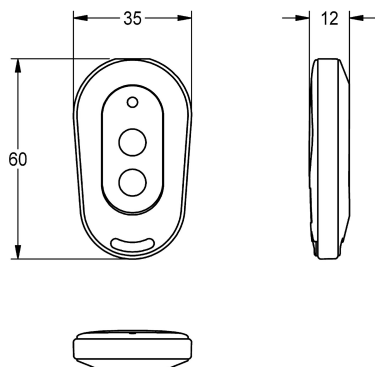

KWC

Dvoutlačítkové dálkové ovládní pro armatury f3 a f5

Modell-Linie: **SANITARY-TAPS-ACCS | ACES9004**
Umyvadlové armatury | Příslušenství Armatury

KWC-No.

2030036849

Dvoutlačítkové dálkové ovládní

Dvoutlačítkové dálkové ovládní pro armatury F3 a F5 k aktivaci vypnutí kvůli čištění na 1 minutu a deaktivaci/aktivaci hygienického