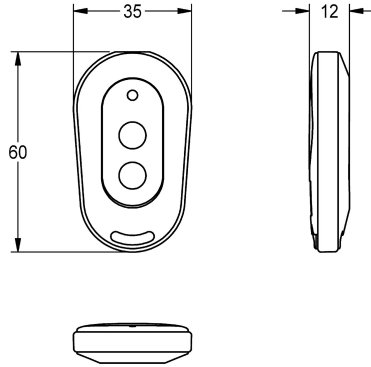

KWC

2-Tasten-Fernbedienung für F3 und F5 Armaturen

Modell-Linie: **SANITARY-TAPS-ACCS | ACEX9004**
Wascharmaturen | Zubehör Armaturen

KWC-Nr.

2030036849

2-Tasten-Fernbedienung

2-Tasten-Fernbedienung für F3 und F5 Armaturen zur Aktivierung
der Reinigungsabschaltung für 1 Minute und