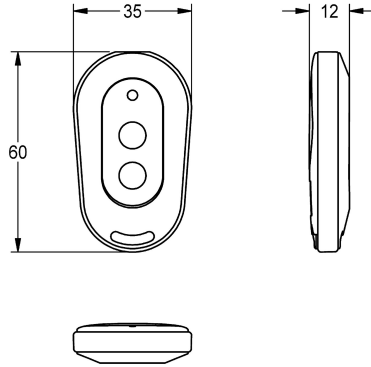

KWC

2-Tasten-Fernbedienung für F3 und F5 Armaturen

Modell-Linie: **SANITARY-TAPS-ACCS | ACEX9004**
Wascharmaturen | Zubehör Armaturen

KWC-Nr.

2030036849

2-Tasten-Fernbedienung

2-Tasten-Fernbedienung für F3 und F5 Armaturen zur Aktivierung der Reinigungsabschaltung für 1 Minute und