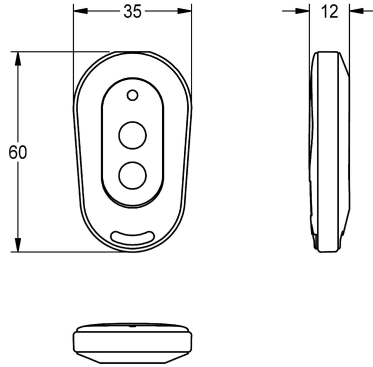

KWC

2-Tasten-Fernbedienung für F3 und F5 Armaturen

Modell-Linie: **SANITARY-TAPS-ACCS | ACEX9004**
Wascharmaturen | Zubehör Armaturen

KWC-Nr.

2030036849

2-Tasten-Fernbedienung

2-Tasten-Fernbedienung für F3 und F5 Armaturen zur Aktivierung der Reinigungsabschaltung für 1 Minute und