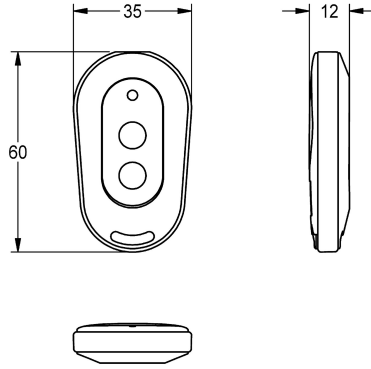

KWC

Mando a distancia de 2 teclas

Modell-Linie: **SANITARY-TAPS-ACCS | ACEX9004**
Griferías de lavabo | Accesorio Grifos

KWC-No.

2030036849

Mando a distancia de 2 teclas

Mando a distancia de 2 teclas para griferías F3 y F5, que permite activar la desconexión de la limpieza durante 1 minuto y