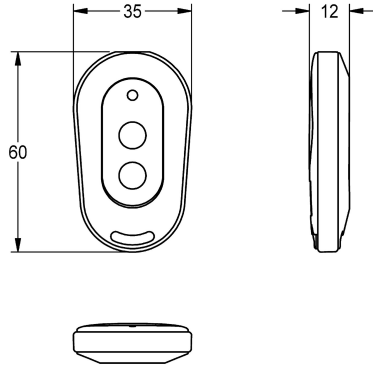

KWC

Mando a distancia de 2 teclas

Modell-Linie: **SANITARY-TAPS-ACCS | ACEX9004**
Griferías de lavabo | Accesorio Grifos

KWC-No.

2030036849

Mando a distancia de 2 teclas

Mando a distancia de 2 teclas para griferías F3 y F5, que permite activar la desconexión de la limpieza durante 1 minuto y