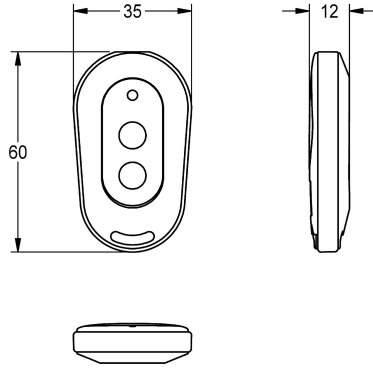

KWC

2-painikkeinen kaukosäädin

Modell-Linie: **SANITARY-TAPS-ACCS | ACEX9004**

Hanat | Täydennysosat

KWC-No.

2030036849

Kaksipainikkeinen kaukosäädin

2-painikkeinen kauko-ohjaus F3- ja F5-hanoihin
puhdistussammutuksen aktivointiin 1 minuutin ajaksi ja