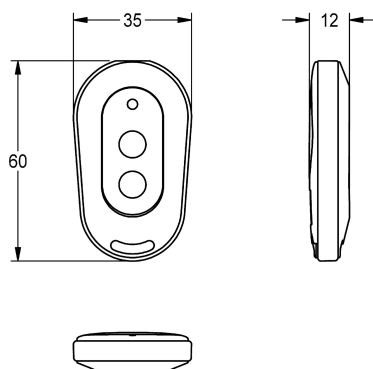

## KWC

Télécommande à 2 touches

Modell-Linie: **SANITARY-TAPS-ACCS | ACES9004**  
Robinetteries | Accessoires robinetteries

### KWC-No.

**2030036849**

Télécommande à 2 touches

Télécommande à 2 touches pour robinetteries F3 et F5, pour le lancement de la désactivation du nettoyage pendant 1 minute et la

désactivation/activation du rinçage hygiénique.