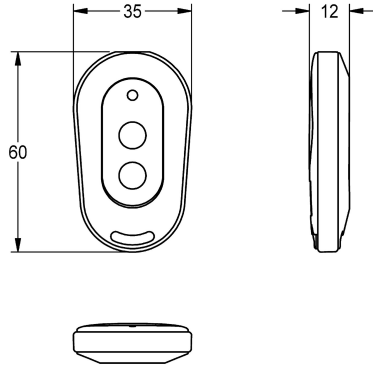

KWC

Télécommande à 2 touches

Modell-Linie: **SANITARY-TAPS-ACCS | ACEX9004**
Robinetteries | Accessoires robinetteries

KWC-No.

2030036849

Télécommande à 2 touches

Télécommande à 2 touches pour robinetteries F3 et F5, pour le lancement de la désactivation du nettoyage pendant 1 minute et la