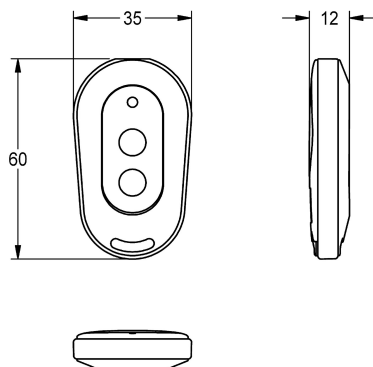

KWC

Télécommande à 2 touches

Modell-Linie: **SANITARY-TAPS-ACCS | ACES9004**
Robinetteries | Accessoires robinetteries

KWC-No.

2030036849

Télécommande à 2 touches

Télécommande à 2 touches pour robinetteries F3 et F5, pour le lancement de la désactivation du nettoyage pendant 1 minute et la