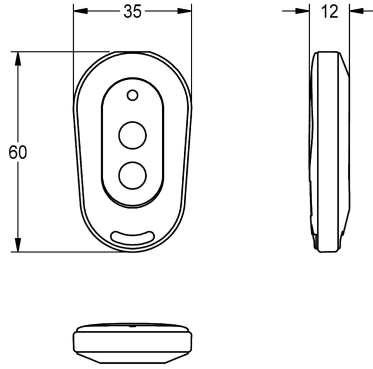

KWC

Telecomando con 2 funzioni

Modell-Linie: **SANITARY-TAPS-ACCS | ACEX9004**
Rubinetterie per bagni | Accessori per rubinetteria

KWC-No.

2030036849

Telecomando con 2 pulsanti

Telecomando a 2 funzioni per rubinetterie elettroniche F3 e F5, per attivare lo spegnimento di pulizia (1 minuto) e per