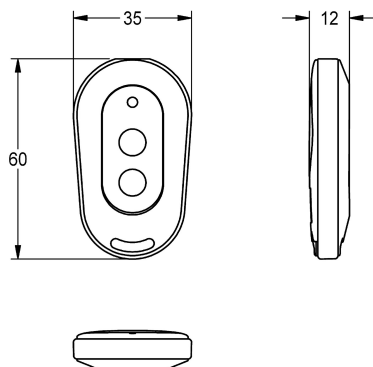

KWC

Telecomando con 2 funzioni

Modell-Linie: **SANITARY-TAPS-ACCS | ACEX9004**
Rubinetterie per bagni | Accessori per rubinetteria

KWC-No.

2030036849

Telecomando con 2 pulsanti

Telecomando a 2 funzioni per rubinetterie elettroniche F3 e F5, per attivare lo spegnimento di pulizia (1 minuto) e per