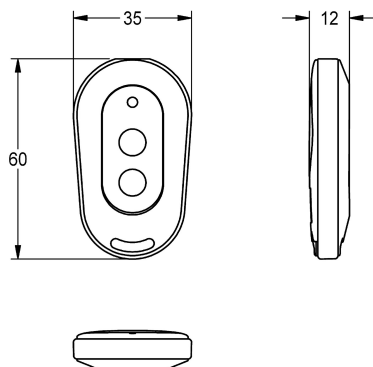

KWC

Afstandsbediening

Modell-Linie: **SANITARY-TAPS-ACCS | ACEX9004**
Kranen | Accessoires voor kranen

KWC-No.

2030036849

Afstandsbediening met 2 knoppen

Afstandsbediening met 2 toetsen voor mengkranen F3 en F5 voor de activering van de uitschakelfunctie voor schoonmaakwerk