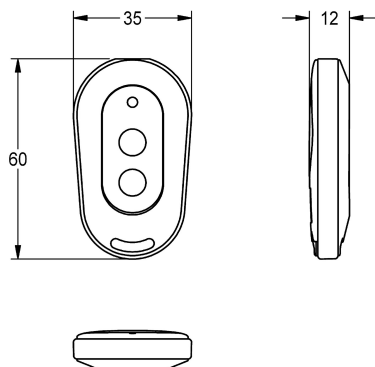

## KWC

2-button remote control for fittings F3 and F5

Modell-Linie: **SANITARY-TAPS-ACCS | ACEX9004**

Kranar | Kompletterande delar kranar

### KWC-No.

**2030036849**

2-button remote control

Fjärrkontroll med 2 knappar för F3- och F5-blandare för aktivering av rengöringsavstängning i 1 minut och inaktivering/aktivering av

hygienspolningen.