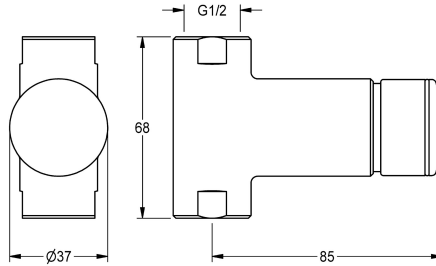

KWC F3S zelfsluitende kraan

Modell-Linie: F3S | F3SV2004
Douches | Zelfsluitende douchekranen

KWC-No.

2030037525
Zelfsluitende afsluiter DN 15

F3S zelfsluitende kraan DN 15 voor opbouwmontage, voor douches. Zelfsluitend functiedeel, hydraulisch gestuurd, zuigerloze constructie, automatisch sluitend, stromingstijd traploos instelbaar.

Voor aansluiting op voorgegemengd warm of koud water. Behuizing inclusief zitting voor wisselklep, met binnendraad G 1/2, messing gepolijst verchromd.

Technical Data

Extra aansluitingen
ATT-WS-BACKFLOWPREVENTER
Debiet koud water
Circulatie
Verbinding met betaalde waterafgifte
met filter
Instelbare looptijd
Werkingsprincipe
voor handdouche
Hygiënespoeling
Diameter nominaal
Inlaat omvang
Vergrendelmechanisme
Materiaal montage
Maximale looptijd
Minimum dynamische druk
Minimale looptijd
Type menging
ATT-WS-ROSETTES
Veiligheidsuitschakeling
Douchepijp spui
Geluidsisolatie
Oppervlaktebehandeling
Montageoppervlak
ATT-WS-TEMPERATURELIMIT
Thermische desinfectie

Neen
Neen
0.15 l/s
Neen
Niet mogelijk
Neen
Ja
Hydraulisch zelfsluitend
Neen
Neen
DN 15
G-1-2
TOP-NONCERAMIC
Messing
35 Seconden
1 bar
5 Seconden
Neen
Neen
Neen
Neen
Neen
Verchromd
POLISHED
Neen
Neen

KWC