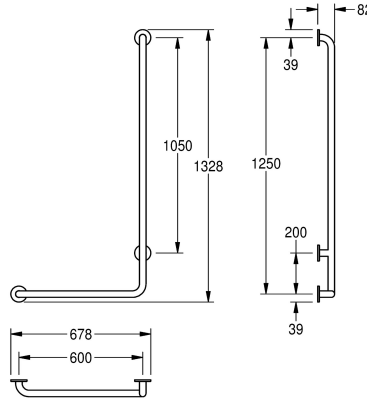

KWC CONTINA

90 asteen kulmatukikaide seinäasennukseen

Modell-Linie: CONTINA | CNTX20WL

Tukikaiteet | Tukikaide

KWC-No.

2030038220

Vasemmalle sijoitettava malli, 678 x 1328 x 82 mm (L x K x S)

2030038221

Oikealle sijoitettava malli, mitat 678 x 1328 x 82 mm (L x K x S)

2030038223

Vasemmalle sijoitettava malli, mitat 493 x 828 x 82 mm (L x K x S)

2030038225

Oikealle sijoitettava malli, mitat 493 x 828 x 82 mm (L x K x S)

Ohjaus

Vasen

Oikea

Vasen

Oikea

Kokonaisleveys

678 mm

678 mm

piiloasennukseen, sisältää ruostumattomat terässruuvit ja -tapit.

Tyyppi vasen

Mitat 678 x 1328 x 82 mm (L x K x S)

Tekniset tiedot

Taivutus kulma

Väri

Ohjaus

Kiinnityspaikkojen lukumäärä