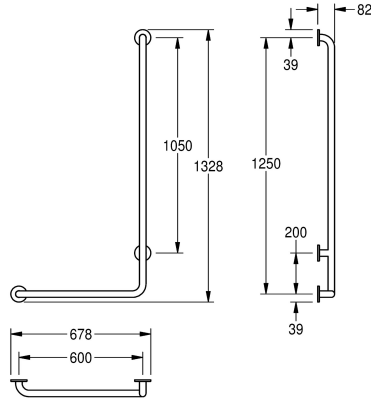

KWC CONTINA Corrimano angolare 90°

Modell-Linie: **CONTINA | CNTX20WL**
Ausili per disabili | Corrimano e maniglioni

KWC-No.
2030038220 Versione sinistra 678 x 1328 x 82 mm (L x A x P)
2030038221 Versione destra, dimensioni 678 x 1328 x 82 mm (L x A x P)
2030038223 Versione sinistra, dimensioni 493 x 828 x 82 mm (L x A x P)
2030038225 Versione destra, dimensioni 493 x 828 x 82 mm (L x A x P)

Direzione	Larghezza complessiva
Sinistro	678 mm
Destro/destra	678 mm
Sinistro	493 mm
Destro/destra	493 mm

Corrimano angolare 90°, sinistro, installazione a parete, in acciaio inox 18/10, superficie satinata. Con finitura a satinatura profonda per una presa sicura anche con mani bagnate, diametro del tubo 32 mm, spessore del materiale 1,2 mm, distanza dalla parete 82 mm, con due piastre di montaggio nascosto e rosette di copertura in

acciaio inox. Inclusi viti e tasselli di fissaggio.

Esecuzione sinistra
Dimensioni 678 x 1328 x 82 mm (L x A x P)

Dati tecnici
Angolo curvato
Colore
Direzione
Numero di punti fissaggio
Fissaggio nascosto
Incardinato
Materiale
Codice materiale
Spessore del materiale
Profondità totale
Altezza totale
Larghezza complessiva
Diametro della tubazione
Finitura della superficie
Tipo di fissaggio
Tipologia della barra di supporto
Tipo di montaggio
teamNumber
sanitasTroeschNumber

90 Degree
NO-COLOUR
Sinistro
3
Si
No
Acciaio inox
1.4301
1.2 mm
82 mm
1.328 mm
678 mm
32 mm
Finitura satinata
Vite
Barra d'angolo
Installazione a parete
582019
4733 223