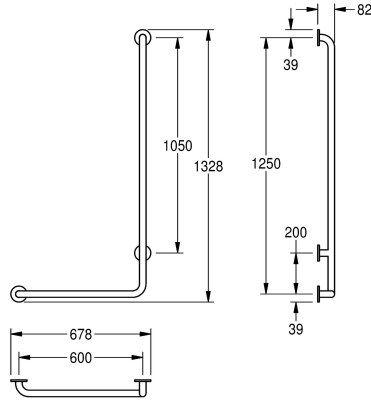

KWC CONTINA Corrimano angolare 90°

Modell-Linie: **CONTINA | CNTX20WL**
Ausili per disabili | Corrimano e maniglioni

KWC-No.

2030038220

Versione sinistra 678 x 1328 x 82 mm (L x A x P)

2030038221

Versione destra, dimensioni 678 x 1328 x 82 mm (L x A x P)

2030038223

Versione sinistra, dimensioni 493 x 828 x 82 mm (L x A x P)

2030038225

Versione destra, dimensioni 493 x 828 x 82 mm (L x A x P)

Direzione

Sinistro

Destro/destra

Sinistro

Destro/destra

Larghezza complessiva

678 mm

678 mm

493 mm

493 mm

Corrimano angolare 90°, sinistro, installazione a parete, in acciaio inox 18/10, superficie satinata. Con finitura a satinatura profonda per una presa sicura anche con mani bagnate, diametro del tubo 32 mm, spessore del materiale 1,2 mm, distanza dalla parete 82 mm, con due piastre di montaggio nascoste e rosette di copertura in

acciaio inox. Inclusi viti e tasselli di fissaggio.

Esecuzione sinistra
Dimensioni 678 x 1328 x 82 mm (L x A x P)

Dati tecnici

Angolo curvato

90 Degree

Colore

NO-COLOUR

Direzione