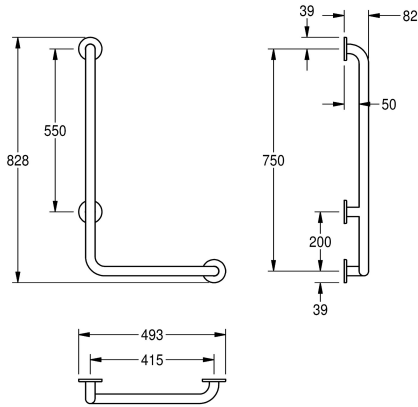

KWC CONTINA Madlo 90°

Modell-Linie: CONTINA | CNTX22WR
Bezbariérové zařízovací prvky | Madla

KWC-No.

2030038220

Provedení vlevo, 678 x 1328 x 82 mm (š x v x h)

2030038221

Provedení vpravo, rozměry 678 x 1328 x 82 mm (š x v x h)

2030038223

Provedení vlevo, rozměry 493 x 828 x 82 mm (š x v x h)

2030038225

Provedení vpravo, rozměry 493 x 828 x 82 mm (š x v x h)

Směrová

levý, - á, -é

pravž

levý, - á, -é

pravž

Celková šířka

678 mm

678 mm

493 mm

493 mm

Madlo s ohybem 90°, k montáži na omítku, chromiklová ocel, povrch hedvábně matný, broušení s protiskluzovým účinkem, tloušťka materiálu 1,2 mm, průměr trubky 32 mm, vzdálenost od stěny 82 mm, se třemi rozetami z ušlechtilé oceli pro skrytou montáž,

včetně vrtů z ušlechtilé oceli a hmoždinek.

Provedení pravé
Rozměry 493 x 828 x 82 mm (š x v x h)

Technické údaje

Úhel ohybu

90 Stupeň

Barva

NO-COLOUR

Směrová

pravž

Počet uchycení

3

Skryté uchycení

ano

Sklopné

Ne

Materiál

ušlechtilá ocel

Kód materiálu

1.4301

Tloušťka materiálu

1.2 mm

Celková hloubka

95 mm

Celková výška

828 mm

Celková šířka

493 mm

Průměr potrubí

32 mm

Povrch

hedvábně matný

Způsob uchycení

závit

Typ bezpečnostního madla

rohové madlo

Způsob montáže

montáž na stěnu