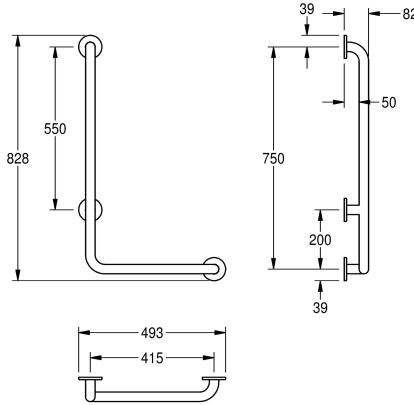

KWC CONTINA

Kulmakahva 90°, oikealle sijoitettava malli

Modell-Linie: CONTINA | CNTX22WR

Tukikaiteet | Tukikaide

KWC-No.

2030038220

Vasemmalle sijoitettava malli, 678 x 1328 x 82 mm (L x K x S)

2030038221

Oikealle sijoitettava malli, mitat 678 x 1328 x 82 mm (L x K x S)

2030038223

Vasemmalle sijoitettava malli, mitat 493 x 828 x 82 mm (L x K x S)

2030038225

Oikealle sijoitettava malli, mitat 493 x 828 x 82 mm (L x K x S)

Ohjaus

Vasen

Oikea

Vasen

Oikea

Kokonaisleveys

678 mm

678 mm

teräsruuvit ja -tapit.

Tyyppi oikea
Mitat 493 x 828 x 82 mm (L x K x S)

Tekniset tiedot

Taivutus kulma

Väri

Ohjaus

Kiinnityspaikkojen lukumäärä

Piilo kiinnitys