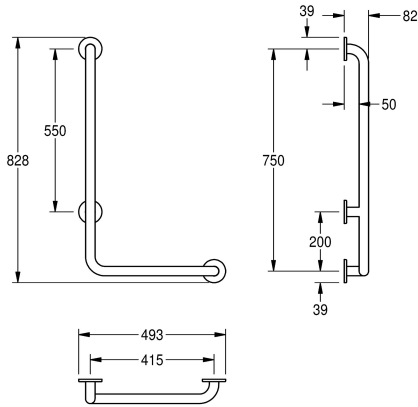

KWC CONTINA

Corrimano angolare 90° versione destra

Modell-Linie: CONTINA | CNTX22WR

Ausili per disabili | Corrimano e maniglioni

KWC-No.

2030038220

Versione sinistra 678 x 1328 x 82 mm (L x A x P)

2030038221

Versione destra, dimensioni 678 x 1328 x 82 mm (L x A x P)

2030038223

Versione sinistra, dimensioni 493 x 828 x 82 mm (L x A x P)

2030038225

Versione destra, dimensioni 493 x 828 x 82 mm (L x A x P)

Direzione

Sinistro

Destro/destra

Sinistro

Destro /destra

Larghezza complessiva

678 mm

678 mm

493 mm

493 mm

Corrimano angolare 90°, sinistro, fissaggio a parete, in acciaio inox 18/10, superficie satinata. Con finitura a satinatura profonda per una presa sicura anche con mani bagnate, diametro del tubo 32 mm, spessore del materiale 1.2 mm, distanza dalla parete 82 mm, con due piastre di montaggio nascosto e rosette di copertura in

acciaio inox. Inclusi viti e tasselli di fissaggio.

Esecuzione destra

Dimensioni 493 x 828 x 82 mm (L x A x P)

Dati tecnici

Angolo curvato

90 Degree

Colore

NO-COLOUR

Direzione

Destro /destra

Numero di punti fissaggio

3

Fissaggio nascosto

Si

Incardinato

No

Materiale

Acciaio inox

Codice materiale

1.4301

Spessore del materiale

1.2 mm

Profondità totale

95 mm

Altezza totale

828 mm

Larghezza complessiva

493 mm

Diametro della tubazione

32 mm

Finitura della superficie

Finitura satinata

Tipo di fissaggio

Vite

Tipologia della barra di supporto

Barra d'angolo

Tipo di montaggio

Installazione a parete

teamNumber

582022