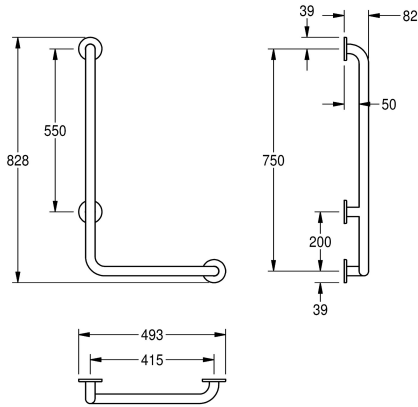

KWC CONTINA Vinkelhandtag i 90°

Modell-Linie: CONTINA | CNTX22WR
Stödräcken | Handtag

KWC-No.

2030038220

Left-hand version, 678 x 1328 x 82 mm (W x H x D)

2030038221

Right-hand version, dimension 678 x 1328 x 82 mm (W x H x D)

2030038223

Left-hand version, dimensions 493 x 828 x 82 mm (W x H x D)

2030038225

Right-hand version, dimension 493 x 828 x 82 mm (W x H x D)

Riktning

Vänster

Höger

Vänster

Höger

Total bredd

678 mm

678 mm

493 mm

493 mm

Vinkelhandtag i 90° för väggmontering, rostfritt stål, sidenmatt yta, grovpolerad yta för bättre känsla, rör 32 mm i diameter, godstjocklek 1,2 mm, avstånd till vägg 82 mm, med tre lock i rostfritt stål för dold montering, inklusive skruvar i rostfritt stål och

pluggar.

Typ höger
Mått 493 x 828 x 82 mm (B x H x D)

Technical Data

Böckningsradie

90 Grad

Färg

NO-COLOUR

Riktning