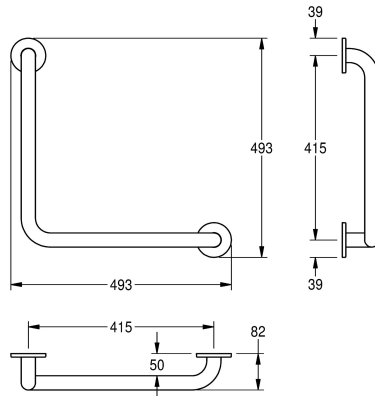

## KWC CONTINA Corrimano angolare a 90°

Modell-Linie: CONTINA | CNTX21W  
Ausili per disabili | Corrimano e maniglioni

### KWC-No.

**2030038226**

Dimensioni 493 x 493 x 82 mm (L x A x P)

Corrimano angolare 90°, per installazione a parete, in acciaio inox 18/10, superficie con finitura a satinatura profonda per una presa sicura anche con mani bagnate, diametro del tubo 32 mm, spessore del materiale 1,2 mm, distanza dalla parete 82 mm, con

due piastre di montaggio e rosette di copertura. Inclusi viti e tasselli di fissaggio.

Dimensioni 493 x 493 x 82 mm (L x A x P)

90 Degree
NO-COLOUR
2
Si
No
Acciaio inox
1.4301
1.2 mm
82 mm
493 mm
493 mm
32 mm
Finitura satinata
Vite
Barra d'angolo
Installazione a parete
582023
4733 219