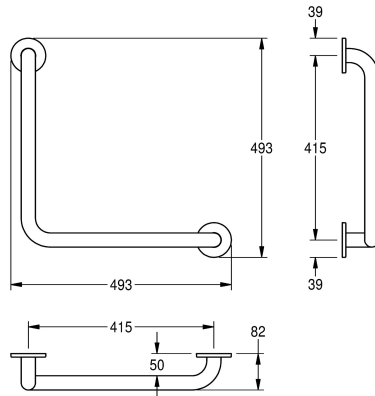

KWC CONTINA Corrimano angolare a 90°

Modell-Linie: **CONTINA | CNTX21W**
Ausili per disabili | Corrimano e maniglioni

KWC-No.

2030038226

Dimensioni 493 x 493 x 82 mm (L x A x P)

Corrimano angolare 90°, per installazione a parete, in acciaio inox 18/10, superficie con finitura a satinatura profonda per una presa sicura anche con mani bagnate, diametro del tubo 32 mm, spessore del materiale 1,2 mm, distanza dalla parete 82 mm, con

due piastre di montaggio e rosette di copertura. Inclusi viti e tasselli di fissaggio.

Dimensioni 493 x 493 x 82 mm (L x A x P)

Dati tecnici

Angolo curvato

90 Degree

Colore

NO-COLOUR

Numero di punti fissaggio

1.4301

Spessore del materiale

1.2 mm

Profondità totale

82 mm

Altezza totale

493 mm

Larghezza complessiva

493 mm

Diametro della tubazione

32 mm

Finitura della superficie

Finitura satinata

Tipo di fissaggio

Vite

Tipologia della barra di supporto