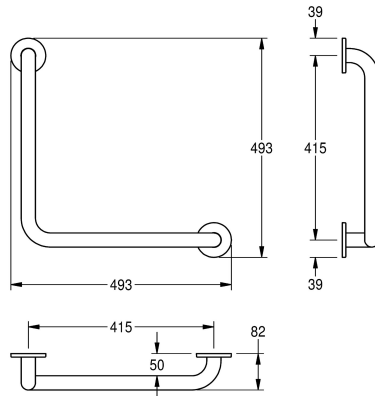

KWC CONTINA Vinkelhandtag i 90°

Modell-Linie: CONTINA | CNTX21W
Stödräcken | Handtag

KWC-No.

2030038226

Dimensions 493 x 493 x 82 mm (W x H x D)

Vinkelhandtag i 90° för väggmontering, rostfritt stål, sidenmatt yta, grovpolerad yta för bättre känsla, rör 32 mm i diameter, godstjocklek 1,2 mm, avstånd till vägg 82 mm, med två lock i rostfritt stål för dold montering, inklusive skruvar i rostfritt stål och

pluggar.

Mått 493 x 493 x 82 mm (B x H x D)

Technical Data

Böckningsradie
Färg
Antal fixeringspunkter
dold fixering
Gångjärn
Material
Materialkod
Material tjocklek
Övergripande djup
Total höjd
Total bredd
Rördiameter
Ytfinish
Typ av fixering
Typ av stödräcke
Typ av montering

90 Grad
NO-COLOUR
2
Ja
Nej
Rostfritt stål
1.4301
1.2 mm
82 mm
493 mm
493 mm
32 mm
Satin yta
Skruv
Vinkel stång
Väggmontering