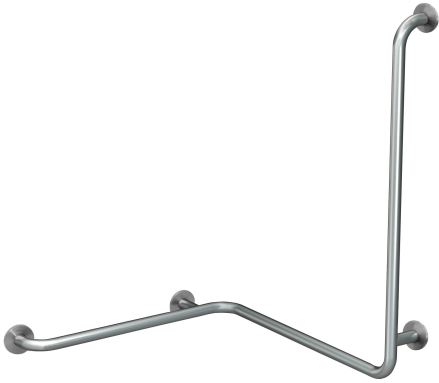

## KWC CONTINA Hoekgreep - links

Modell-Linie: CONTINA | CNTX50WL  
Steun- en handgrepen | Handgrepen

### KWC-No.

**2030038227**  
Uitvoering links

**2030038228**  
Uitvoering rechts

### Richting

Links

Rechts

Haakse handgreep 90° voor opbouwmontage, horizontaal en verticaal, van roestvrij staal, oppervlak zijdemat, ruw gepolijst voor betere grip, buisdiameter 32 mm, materiaaldikte 1,2 mm, afstand tot muur 82 mm, met drie roestvrijstalen rozetten voor verborgen montage, inclusief roestvrijstalen schroeven en pluggen. Alleen

geschikt voor betonmuur.

Uitvoering links  
Afmetingen 806 x 983 x 726 mm (B x H x D)