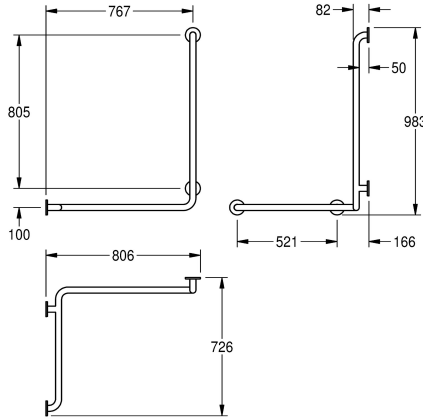

### KWC-No.

**2030038227**  
Uitvoering links

**2030038228**  
Uitvoering rechts

### Richting

Links

Rechts

Haakse handgreep 90° voor opbouwmontage, horizontaal en verticaal, van roestvrij staal, oppervlak zijdemat, ruw gepolijst voor betere grip, buisdiameter 32 mm, materiaaldikte 1,2 mm, afstand tot muur 82 mm, met drie roestvrijstalen rozetten voor verborgen montage, inclusief roestvrijstalen schroeven en pluggen. Alleen

geschikt voor betonmuur.

Uitvoering links  
Afmetingen 806 x 983 x 726 mm (B x H x D)

90 Graad
NO-COLOUR
Links
4
Ja
Neen
Roestvrij staal
1.4301
1.2 mm
726 mm
983 mm
819 mm
32 mm
Zijdeglans
Geschroefd
Hoekstang
Wandmontage