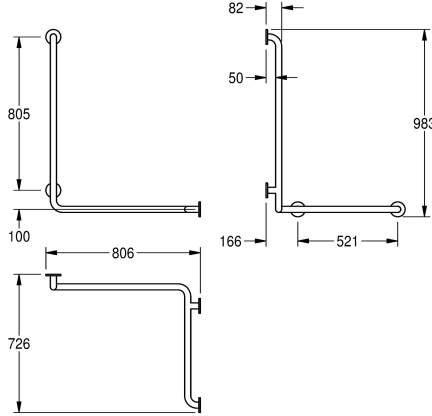

KWC CONTINA

Seinäkaide kulmiin, oikea

Modell-Linie: CONTINA | CNTX50WR

Tukikaiteet | Tukikaide

KWC-No.

2030038227

Vasemmalle sijoitettava malli

2030038228

Oikealle sijoitettava malli

Ohjaus

Vasen

Oikea

90 asteen kaksisuuntainen kulmatanko seinäasennukseen, vaakaja pystyasoinen, ruostumatonta terästä, puolimatta pinta, raakakäiillotus, jotta pinnasta saa paremman otteen, putken halkaisija 32 mm, materiaalin paksuus 1,2 mm, etäisyys seinästä 82 mm, neljä ruostumatonta terässuojusta piiloasennukseen,

sisältää ruostumattomat teräsruuvit ja -tapit.

Tyyppi oikea
Mitat 806 x 983 x 726 mm (L x K x S)

Tekniset tiedot

Taivutus kulma

Väri

Ohjaus

Kiinnityspaikkajen lukumäärä

Piilo kiinnitys

806 mm

32 mm

Satiinipintainen

Ruuvi

Kulma tanko

Seinäasennus

0