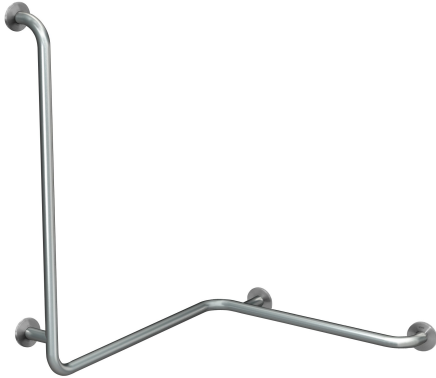

KWC CONTINA

Seinäkaide kulmiin, oikea

Modell-Linie: CONTINA | CNTX50WR

Tukikaiteet | Tukikaide

KWC-No.

2030038227

Vasemmalle sijoitettava malli

2030038228

Oikealle sijoitettava malli

Ohjaus

Vasen

Oikea

90 asteen kaksisuuntainen kulmatanko seinäasennukseen, vaakaja pystyasoinen, ruostumatonta terästä, puolimatta pinta, raakakäiillotus, jotta pinnasta saa paremman otteen, putken halkaisija 32 mm, materiaalin paksuus 1,2 mm, etäisyys seinästä 82 mm, neljä ruostumatonta terässuojusta piiloasennukseen,

sisältää ruostumattomat teräsruuvit ja -tapit.

Tyyppi oikea
Mitat 806 x 983 x 726 mm (L x K x S)

Tekniset tiedot

Taivutus kulma

Väri

Ohjaus

Kiinnityspaikkajen lukumäärä

Piilo kiinnitys

806 mm

32 mm

Satiinipintainen

Ruuvi

Kulma tanko

Seinäasennus

0