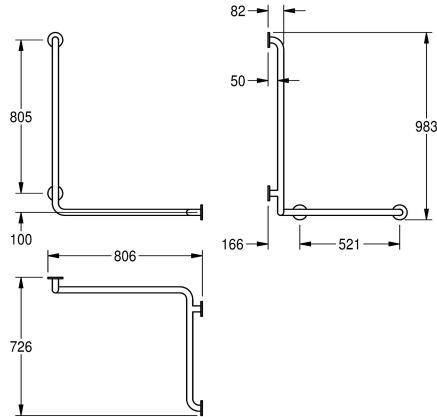

## KWC CONTINA

Corrimano a parete per spigoli - a destra

Modell-Linie: CONTINA | CNTX50WR

Ausili per disabili | Corrimano e maniglioni

### Direzione

Sinistro

Destro /destra

Corrimano angolare / verticale a 90°, fissaggio a parete, in acciaio inox 18/10, superficie satinata. Con finitura a satinatura profonda per una presa sicura anche con mani bagnate, diametro del tubo 32 mm, spessore del materiale 1,2 mm, distanza dalla parete 82 mm, con quattro piastre di montaggio nascoste e rosette di

copertura in acciaio inox. Inclusi vili e tasselli difissaggio.

Esecuzione destra  
Dimensioni 806 x 983 x 726 mm (L x A x P)

1.4301

Spessore del materiale

1.2 mm

Profondità totale

726 mm

Altezza totale

983 mm

Larghezza complessiva