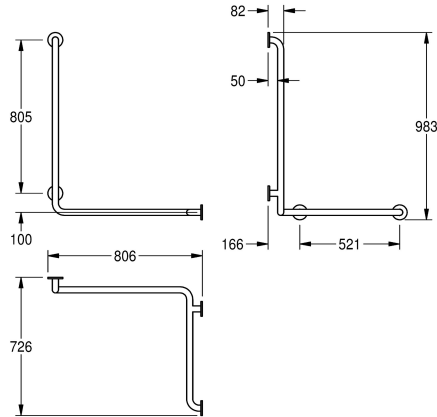

KWC CONTINA

Corrimano a parete per spigoli - a destra

Modell-Linie: **CONTINA | CNTX50WR**

Ausili per disabili | Corrimano e maniglioni

KWC-No.

2030038227

Versione sinistra

2030038228

Versione destra

Direzione

Sinistro

Destro /destra

Corrimano angolare / verticale a 90°, fissaggio a parete, in acciaio inox 18/10, superficie satinata. Con finitura a satinatura profonda per una presa sicura anche con mani bagnate, diametro del tubo 32 mm, spessore del materiale 1,2 mm, distanza dalla parete 82 mm, con quattro piastre di montaggio nascosto e rosette di

copertura in acciaio inox. Inclusi vili e tasselli difissaggio.

Esecuzione destra
Dimensioni 806 x 983 x 726 mm (L x A x P)

Dati tecnici

Angolo curvato

90 Degree

Colore

NO-COLOUR

Direzione

Destro /destra

Numero di punti fissaggio

4

Fissaggio nascosto

Si

Incardinato

No

Materiale

Acciaio inox

Codice materiale

1.4301

Spessore del materiale

1.2 mm

Profondità totale

726 mm

Altezza totale

983 mm

Larghezza complessiva

806 mm

Diametro della tubazione

32 mm

Finitura della superficie

Finitura satinata

Tipo di fissaggio

Vite

Tipologia della barra di supporto

Barra d'angolo

Tipo di montaggio

Installazione a parete