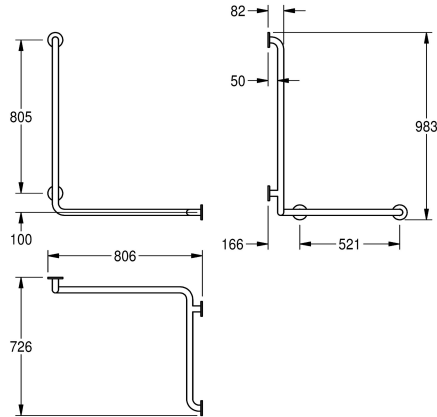

KWC CONTINA

Corrimano a parete per spigoli - a destra

Modell-Linie: CONTINA | CNTX50WR

Ausili per disabili | Corrimano e maniglioni

KWC-No.

2030038227

Versione sinistra

2030038228

Versione destra

Direzione

Sinistro

Destro /destra

Corrimano angolare / verticale a 90°, fissaggio a parete, in acciaio inox 18/10, superficie satinata. Con finitura a satinatura profonda per una presa sicura anche con mani bagnate, diametro del tubo 32 mm, spessore del materiale 1,2 mm, distanza dalla parete 82 mm. Prodotto testato e certificato (LGA), con quattro piastre di

montaggio nascosto e rosette di copertura in acciaio inox. Inclusi vili e tasselli di fissaggio.

Esecuzione destra
Dimensioni 806 x 983 x 726 mm (L x A x P)

Dati tecnici

Angolo curvato

90 Degree

Colore

NO-COLOUR

Altezza totale

983 mm

Larghezza complessiva

806 mm

Diametro della tubazione

32 mm

Finitura della superficie

Finitura satinata