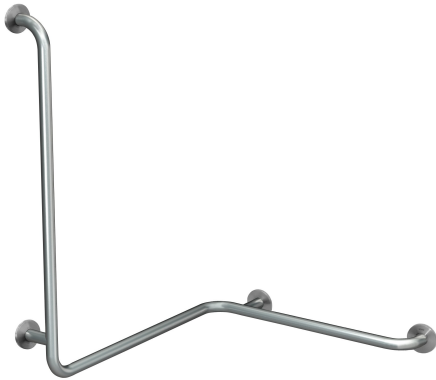

KWC CONTINA

Corrimano a parete per spigoli - a destra

Modell-Linie: **CONTINA | CNTX50WR**

Ausili per disabili | Corrimano e maniglioni

KWC-No.

2030038227

Versione sinistra

2030038228

Versione destra

Direzione

Sinistro

Destro /destra

Corrimano angolare / verticale a 90°, fissaggio a parete, in acciaio inox 18/10, superficie satinata. Con finitura a satinatura profonda per una presa sicura anche con mani bagnate, diametro del tubo 32 mm, spessore del materiale 1,2 mm, distanza dalla parete 82 mm, con quattro piastre di montaggio nascosto e rosette di

copertura in acciaio inox. Inclusi vili e tasselli difissaggio.

Esecuzione destra
Dimensioni 806 x 983 x 726 mm (L x A x P)

Dati tecnici

Angolo curvato

90 Degree

Colore

NO-COLOUR

Direzione

Acciaio inox

Codice materiale

1.4301

Spessore del materiale

1.2 mm

Profondità totale

726 mm

Altezza totale