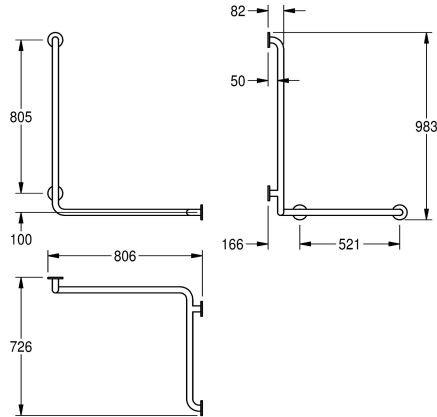

KWC CONTINA

Wandreling voor hoeken - rechts

Modell-Linie: CONTINA | CNTX50WR

Steun- en handgrepen | Handgrepen

KWC-No.

2030038227

Uitvoering links

2030038228

Uitvoering rechts

Richting

Links

Rechts

Haakse handgreep 90° voor wandmontage, horizontaal en verticaal, roestvrij staal, oppervlak zijdemat, ruw gepolijst voor betere grip, buisdiameter 32 mm, materiaaldikte 1,2 mm, afstand tot muur 82 mm, met drie roestvrijstalen rozetten voor verborgen

montage, inclusief roestvrijstalen schroeven en pluggen.

Uitvoering rechts

Afmetingen 806 x 983 x 726 mm (B x H x D)

Technical Data

Buigingshoek

90 Graad

Kleur

NO-COLOUR

Totale hoogte

983 mm

Totale breedte

806 mm

Pijpdiameter

32 mm

Oppervlakafwerking

Zijdeglans