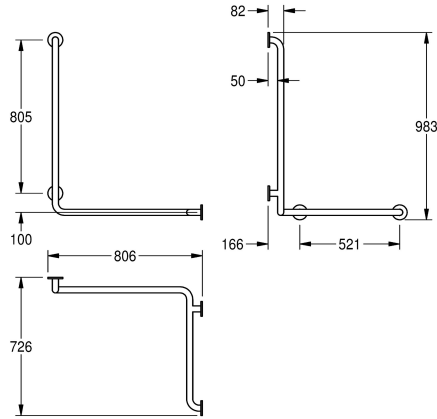

KWC CONTINA

Wandreling voor hoeken - rechts

Modell-Linie: CONTINA | CNTX50WR

Steun- en handgrepen | Handgrepen

KWC-No.

2030038227

Uitvoering links

2030038228

Uitvoering rechts

Richting

Links

Rechts

Haakse handgreep 90° voor wandmontage, horizontaal en verticaal, roestvrij staal, oppervlak zijdemat, ruw gepolijst voor betere grip, buisdiameter 32 mm, materiaaldikte 1,2 mm, afstand tot muur 82 mm, met drie roestvrijstalen rozetten voor verborgen

montage, inclusief roestvrijstalen schroeven en pluggen.

Uitvoering rechts

Afmetingen 806 x 983 x 726 mm (B x H x D)

Technical Data

Buigingshoek

90 Graad

Kleur

NO-COLOUR

Richting

Rechts

Aantal bevestigingspunten

4

Verborgen bevestiging

Ja

Opklapbaar

Neen

Materiaal

Roestvrij staal

Materiaalcode

1.4301

Materiaaldikte

1.2 mm

Totale diepte

726 mm

Totale hoogte

983 mm

Totale breedte

806 mm

Pijpdiameter

32 mm

Oppervlakafwerking

Zijdeglans

Type bevestiging

Geschroefd

Type handgreep

Hoekstang

Type montage

Wandmontage