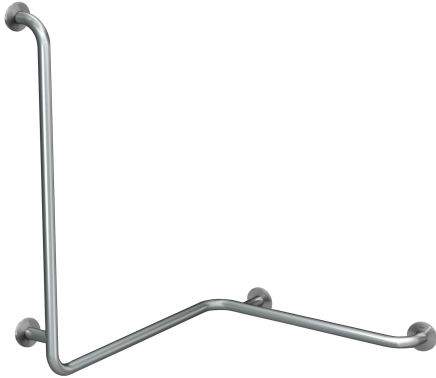

KWC CONTINA

Wandreling voor hoeken - rechts

Modell-Linie: CONTINA | CNTX50WR

Steun- en handgrepen | Handgrepen

KWC-No.

2030038227

Uitvoering links

2030038228

Uitvoering rechts

Richting

Links

Rechts

Haakse handgreep 90° voor wandmontage, horizontaal en verticaal, roestvrij staal, oppervlak zijdemat, ruw gepolijst voor betere grip, buisdiameter 32 mm, materiaaldikte 1,2 mm, afstand tot muur 82 mm, met drie roestvrijstalen rozetten voor verborgen

montage, inclusief roestvrijstalen schroeven en pluggen.

Uitvoering rechts

Afmetingen 806 x 983 x 726 mm (B x H x D)

Technical Data

Buigingshoek

90 Graad

Kleur

NO-COLOUR

Richting

Rechts

Aantal bevestigingspunten

4

Verborgen bevestiging

Ja

Opklapbaar

Neen