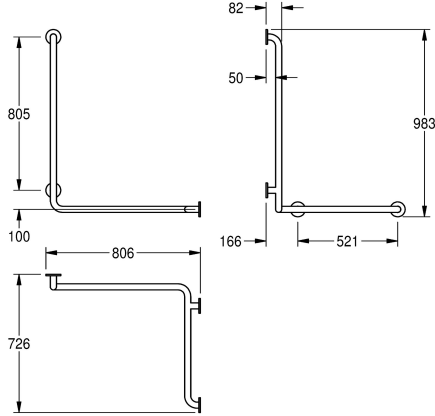

KWC CONTINA

Tvåvägs vinkelhandtag i 90°

Modell-Linie: CONTINA | CNTX50WR
Stödräcken | Handtag

KWC-No.

2030038227

Left-hand version

2030038228

Right-hand version

Riktning

Vänster

Höger

Tvåvägs vinkelhandtag i 90° för väggmontering, horisontell och vertikal, rostfritt stål, sidenmatt yta, grovpolerad yta för bättre känsla, rör 32 mm i diameter, godstjocklek 1,2 mm, avstånd till vägg 82 mm, med fyra lock i rostfritt stål för dold montering,

inklusive skruvar i rostfritt stål och pluggar.

Typ höger
Mått 806 x 983 x 726 mm (B x H x D)

Technical Data

Böckningsradie

90 Grad

Färg

NO-COLOUR

Riktning

Rostfritt stål

Materialkod

1.4301

Material tjocklek

1.2 mm

Övergripande djup

726 mm

Total höjd