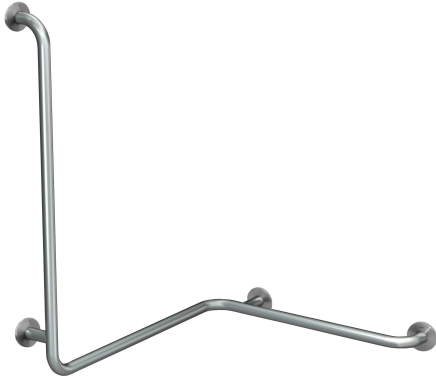

KWC CONTINA

Tvåvägs vinkelhandtag i 90°

Modell-Linie: CONTINA | CNTX50WR
Stödräcken | Handtag

KWC-No.

2030038227

Left-hand version

2030038228

Right-hand version

Riktning

Vänster

Höger

Tvåvägs vinkelhandtag i 90° för väggmontering, horisontell och vertikal, rostfritt stål, sidenmatt yta, grovpolerad yta för bättre känsla, rör 32 mm i diameter, godstjocklek 1,2 mm, avstånd till vägg 82 mm, med fyra lock i rostfritt stål för dold montering,

inklusive skruvar i rostfritt stål och pluggar.

Typ höger
Mått 806 x 983 x 726 mm (B x H x D)

Technical Data

Böckningsradie

90 Grad

Färg

NO-COLOUR

Riktning

Rostfritt stål

Materialkod

1.4301

Material tjocklek

1.2 mm

Övergripande djup

726 mm

Total höjd