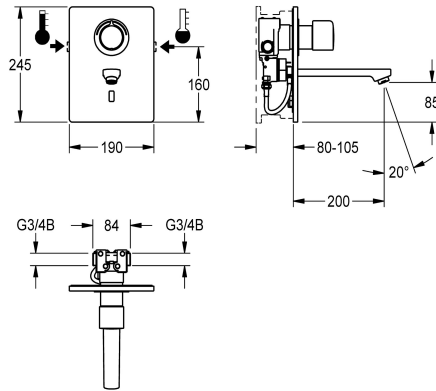

### KWC-Nr.

**2030038682**

**2030038681**  
Ausladung 140 mm

**2030038683**  
Ausladung 260 mm

### Ausladung des Auslaufs

200 mm

140 mm

260 mm

F5E-Therm Thermostatbatterie DN 15 als Fertigbauset zur Wandeinbaumontage im Rohbauset, für Waschanlagen. Optoelektronisch gesteuert, zum Anschluss an Warm- und Kaltwasser. Funktionsblock mit integrierter Magnetventilkartusche, Thermostat und Vorrichtung für optionale Bypass-Magnetventilkartusche zur Durchführung einer programmgesteuerten thermischen Desinfektion. Thermostat mit Metallgriff mit einstellbarem und verdrehsicherem Temperaturanschlag und Möglichkeit zur Durchführung einer manuellen thermischen Desinfektion. Sichtbare Teile Messing poliert verchromt. Mit Halterahmen mit Profildichtung, Edelstahlabdeckplatte 190 x 245 mm mit verdeckter

### Technische Daten

mit Rückflussverhinderer	ja
Ausführung Einbauarmatur	F-Set
Berechnungsdurchfluss Kaltwass	0.07 l/s
Berechnungsdurchfluss Warmwass	0.07 l/s
A3000 open-kompatibel	ja
Höhe der Abdeckplatte	245 mm
Breite der Abdeckplatte	190 mm
Voreinstellung Hygienespülung	24 Stunden nach der letzten Betätigung
drucklos	nein
mit Filter	ja
Funktionsprinzip	elektronisch selbstschließend
Hygienespülung	ja
Nennweite	DN 15
Anschlussgröße	G 3/4 B
Schließmechanismus	Oberteil nicht keramisch
Material Gehäuse	Edelstahl
Material Armatur	Messing
Mindestfließdruck	1 bar
Art der Mischung	mit Thermostat