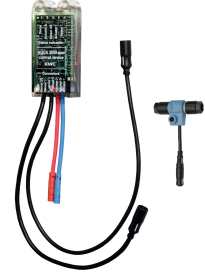

Elektronische module EM5 ID 02030

2030041916
ACET1003