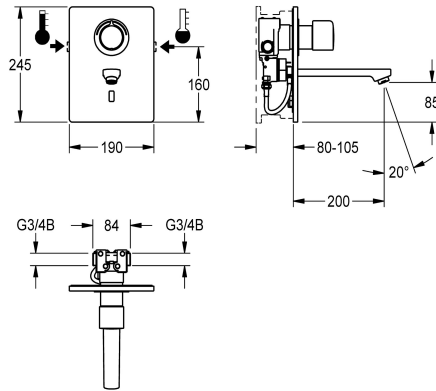

KWC F5E-Therm Elektronische thermostaat-inbouwkraan

Modell-Linie: F5E | F5ET1014
Kranen | Elektronische kranen

KWC-No.

2030038682
Uitloopsprong 200 mm

2030038681
Uitloopsprong 140 mm

2030038683
Uitloopsprong 260 mm

Lengte uitloop

200 mm

140 mm

260 mm

F5E-Therm thermostaatmengkraan DN 15 als afbouwset voor wandinbouw in de ruwbouwset, voor wastafels. Opto-elektronisch gestuurd, voor aansluiting op warm en koud water. Functieblok met geïntegreerde magneetventiel, thermostaat en inrichting voor optionele bypassmagneetventiel voor de uitvoering van een programmagestuurde thermische desinfectie. Thermostaat met metalen greep met instelbare en tegen doordraaien beveiligde temperatuuraanslag en mogelijkheid voor de uitvoering van een handmatige thermische desinfectie. Zichtbare delen messing gepolijst verchromd. Met bevestigingsraam met profielafdichting,

roestvrijstalen afdekplaat 190 x 245 mm met verborgen schroefbevestiging inclusief sensor met besturingselektronica, rozet, terugslagbegrenzers en zeven. Afvoer met laminaire straalregelaar met geïntegreerde debietregelaar 6,0 l/min. Uitloopsprong 200 mm, diepteverstelling 25 mm. Geactiveerde hygiënische spoeling 24 uur na laatste bediening, veiligheidsuitschakeling bij continue reflectie en opslag van statistische gegevens. Met mogelijkheid voor parametering en communicatie via optionele bidirectionele afstandsbediening. Aparte voeding via netvoeding 6,75 V / 12 V DC of AQUA 3000 open systeemtoebehooren.