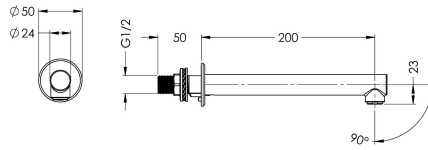

KWC Wandauslauf

Modell-Linie: DVS | AT99-102
Wascharmaturen | Zubehör Armaturen

KWC-Nr.

2030039046

Wandauslauf DN 15, Laminarstrahlregler 5 l/min, Ausladung 200 mm, Strahlwinkel 90°

Wandauslauf DN 15 zur Hinterwandinstallation, abnehmbar für Desinfektionszwecke, aus Chromnickelstahl V4A mit

Laminarstrahlregler 5 l/min, Ausladung 200 mm, Strahlwinkel 90°.

Technische Daten

Neigungswinkel

0 Grad

Ausladung des Auslaufs

200 mm

Art des Auslaufes

Wandauslauf