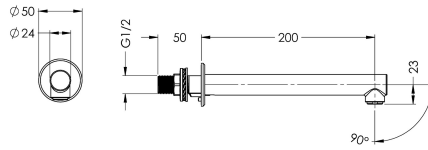

#### KWC-No.

**2030039046**

Salida de pared DN 15, regulador de chorro laminar de 5 l/min, longitud de 200 mm, ángulo de chorro de 90°

Salida de pared DN 15 para montaje oculto en la pared, desmontable para desinfección, fabricada de acero de cromo-

níquel V4A con regulador de chorro laminar de 5 l/min, longitud de 200 mm, ángulo de chorro de 90°.

#### Datos técnicos

ATT-WS-ANGLE

0 Grado

Vaciado del desagüe

200 mm

Tipo de caño

Tomacorriente de la pared