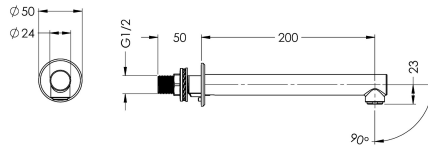

KWC

Bocca mm 200, 90°

Modell-Linie: DVS | AT99-102

Rubinerterie per bagni | Accessori per rubinetteria

KWC-No.

2030039046

Scarico a parete DN 15 regolatore del getto 5 l/min, sporgenza 200 mm, angolo del getto 90°

Bocca di erogazione DN 15 per installazione a parete, smontabile a scopo di disinfezione, in acciaio inox AISI316, portata 5 l/min,

proiezione 200 mm, angolo del getto 90°

Dati tecnici

ATT-WS-ANGLE

0 Degree

Proiezione bocca

200 mm

Tipologia bocca erogazione

Scarico a parete