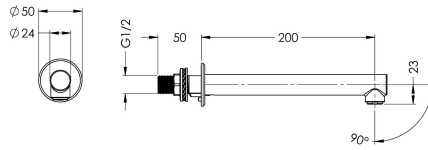

KWC Wanduitloop

Modell-Linie: DVS | AT99-102
Kranen | Accessoires voor kranen

KWC-No.

2030039046

Wanduitloop DN 15, laminaire straalregelaar 5 l/min, uitloopsprong 200 mm, straalhoek 90°

Wanduitloop DN 15 voor achterwandmontage, verwijderbaar voor desinfectiedoeleinden, roestvrij staal AISI 316 met laminair

debietregelaar (5 l/min.), uitloop 200 mm, straalhoek 90°

Technical Data

ATT-WS-ANGLE

0 Graad

Lengte uitloop

200 mm

Type uitloop

Wanduitlaat