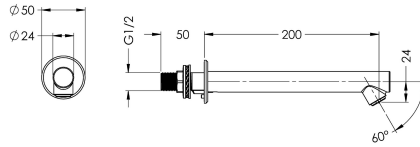

KWC Wanduitloop

Modell-Linie: DVS | AT99-103
Kranen | Accessoires voor kranen

KWC-No.

2030039048

Wanduitloop DN 15, laminaire straalregelaar 5 l/min, uitloopsprong
200 mm, straalhoek 60°

Wanduitloop DN 15 voor achterwandmontage, verwijderbaar voor
desinfectieoelinden, roestvrij staal AISI 316 met laminair

debietregelaar (5 l/min.), uitloop 200 mm, straalhoek 60°

Technical Data

ATT-WS-ANGLE

0 Graad

Lengte uitloop

200 mm

Type uitloop

Wanduitlaat