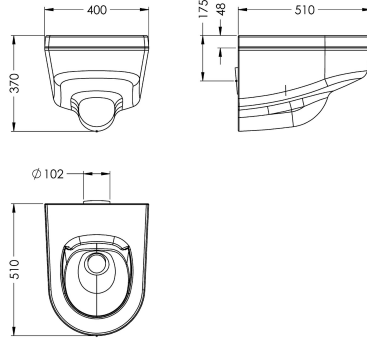

KWC Tiefspül-WC

Modell-Linie: DVS | VR99-017
Urinale und WC's | WCs

KWC-Nr.

2030039327
Sitzfläche Farbton Blau

2030039303
Sitzfläche Farbton Weiß

Wandhängendes Tiefspül-WC aus glasfaserverstärktem, schlagfestem Kunststoff, mit pflegeleichter Gelcoatoberfläche, nahtlos gefertigt, Materialstärke 8 mm, Farbton Weiß (RAL 9016), mit Gewindestangen M12 x 300 mm für Vandalismus hemmende Montage über Techniraum, Spülverhalten nach EN 997 zertifiziert,

Wasserspülmenge mindestens 4 Liter, Zulauf von hinten Durchmesser 55 mm, Abgang hinten waagrecht mit Siphon DN 100.

Abmessungen 400 x 370 x 510 mm (B x H x T)

Technische Daten

Material
Abgangsgröße
Gesamttiefe
Gesamthöhe
Gesamtbreite
Art des WCs

Kunststoff
DN 100
510 mm
370 mm
400 mm
wandhängend

Optionales Zubehör

Wandhalterung

2030042528
VR01-018