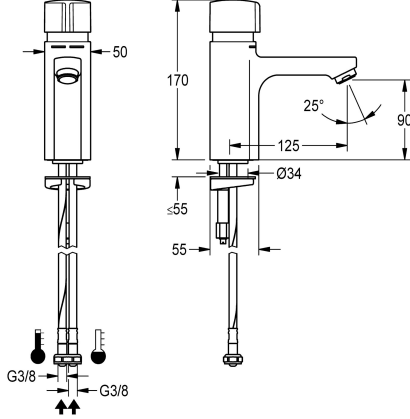

KWC F5S-Mix Grifo de pie con cierre automático

Modell-Linie: F5S | F5SM1006
Griferías de lavabo | Grifos temporizados

KWC-No.

2030036163

2030039396

Versión con aireador con regulador de caudal integrado de 3,0 l/min

ATT-WS-VOLFLOWRATE3

0.08 l/s

0.05 l/s

F5S-Mix Grifo de pie con cierre automático DN 15 como mezclador monomando para instalaciones de lavabo. Cartucho mezclador con cierre automático FRAMIC, con control hidráulico, sin mantenimiento y sin estancamiento, con tecnología de discos de cerámica, con cierre automático, independiente de la presión de flujo, gracias a su diseño de separación de medios. Duración de flujo ajustable de

Mecanismo de activación

ATT-WS-HYGIENE-FLUSH

Diámetro de entrada

Diámetro de entrada

ATT-WS-LOCKINGMECHANISM

Material

Tiempo de descarga máximo

Presión de caudal mínimo