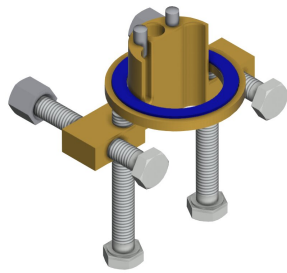

Grifo de pie con cierre automático

Modell-Linie: F5S | F5SM1006

Griferías de lavabo | Grifos temporizados

Tratamiento de la superficie	Cromado
ATT-WS-SURTREATFIT	POLISHED
ATT-WS-TEMPERATURELIMIT	Si
Desinfección térmica	No
Tipo de montaje	TAPHOLE
Tipo de operación	Accionamiento manual
Tipo de grifo	PILLAR-TAB
ATT-WS-VOLFLOWRATE3	0.05 l/s
ATT-WS-WATCON	HOSE
Color acento	NONE
Color primario	CHROME-GLOSSY

Accesorios opcionales

Zócalo para ampliar la carcasa de las griferías en 140 mm

2030041519
ACSX1001

Protección antigiro

2030035383
ACXX1001

Aireador de 5,0 l/min, orientable

2030041326
ACXX1002

Carcasa perlator con protección antirrobo