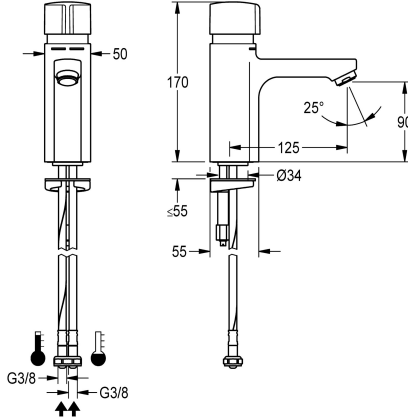

KWC F5S-Mix

Mitigeur à fermeture automatique pour montage sur plan

Modell-Linie: F5S | F5SM1006

Robinetteries | Robinets temporisés

KWC-No.

2030036163

2030039396

Exécution avec mousseur à régulateur de débit intégré de 3,0 l/min

ATT-WS-VOLFLOWRATE3

0.08 l/s

0.05 l/s

Mitigeur à fermeture automatique pour montage sur plage F5S-Mix DN15 comme mitigeur monocommande pour installations sanitaires. Cartouche mélangeuse à fermeture automatique FRAMIC, à commande hydraulique, nécessitant peu de maintenance et sans stagnation, avec technique à disques de céramique, fermant automatiquement, indépendante de la pression de débit grâce à la construction à fluides séparés. Durée

d'écoulement réglable en continu. Avec butée de température réglable et sans torsion possible. Pour le raccordement sur les arrivées d'eau chaude et d'eau froide par des tuyaux de raccordement avec clapets anti-retour intégrés et filtres. Structure entièrement métallique, laiton chromé poli. Mousseur à régulateur de débit intégré de 3,0 l/min.