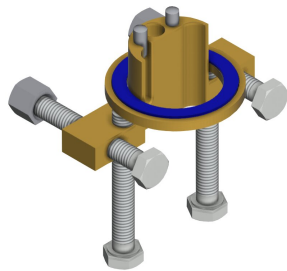

d'écoulement réglable en continu. Avec butée de température réglable et sans torsion possible. Pour le raccordement sur les arrivées d'eau chaude et d'eau froide par des tuyaux de raccordement avec clapets anti-retour intégrés et filtres. Structure entièrement métallique, laiton chromé poli. Mousseur à régulateur de débit intégré de 3,0 l/min.

Non

Isolation sonore

Non

ATT-WS-SPOUT

Fixe

KWC F5S-Mix

Mitigeur à fermeture automatique pour montage sur plan

Modell-Linie: F5S | F5SM1006

Robinetteries | Robinets temporisés

Projection de conduit	125 mm
Finition de surface	Chromé
ATT-WS-SURTREATFIT	POLISHED
ATT-WS-TEMPERATURELIMIT	Oui
Désinfection thermique	Non
Type de montage	TAPHOLE
Type d'opération	Opération manuelle
Type de robinet	Robinet lavabo
ATT-WS-VOLFLOWRATE3	0.05 l/s
ATT-WS-WATCON	HOSE
Couleur d'accent	NONE
Couleur de base	CHROME-GLOSSY

Accessoires en option

Socle pour réhaussement du corps de robinetterie de 140 mm

2030041519
ACSX1001

Protection anti-torsion pour F5S

2030035383
ACXX1001

Mousseur antivol 5,0 l/min, ajustement angulaire

2030041326
ACXX1002