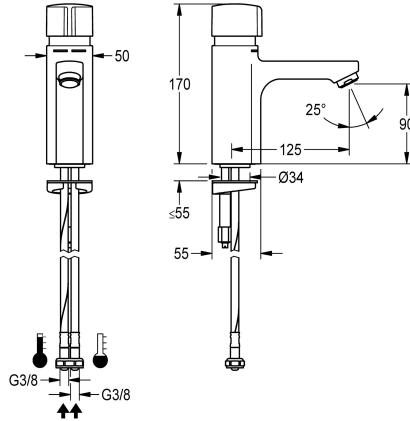

KWC F5S-Mix

Mitigeur à fermeture automatique pour montage sur plan

Modell-Linie: F5S | F5SM1006

Robinetteries | Robinets temporisés

KWC-No.

2030036163

2030039396

Exécution avec mousseur à régulateur de débit intégré de 3,0 l/min

ATT-WS-VOLFLOWRATE3

0.08 l/s

0.05 l/s

Mitigeur à fermeture automatique pour montage sur plage F5S-Mix DN15 comme mitigeur monocommande pour installations sanitaires. Cartouche mélangeuse à fermeture automatique FRAMIC, à commande hydraulique, nécessitant peu de maintenance et sans stagnation, avec technique à disques de céramique, fermant automatiquement, indépendante de la pression de débit grâce à la construction à fluides séparés. Durée

d'écoulement réglable en continu. Avec butée de température réglable et sans torsion possible. Pour le raccordement sur les arrivées d'eau chaude et d'eau froide par des tuyaux de raccordement avec clapets anti-retour intégrés et filtres. Structure entièrement métallique, laiton chromé poli. Mousseur à régulateur de débit intégré de 3,0 l/min.