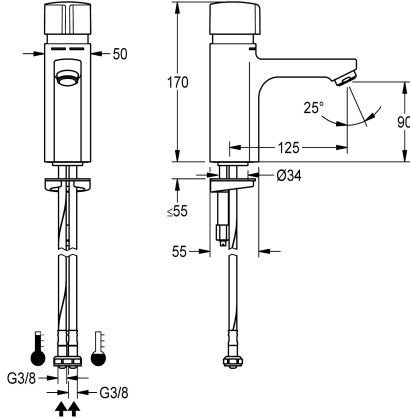

### KWC-No.

2030036163

2030039396

Versione con aeratore con regolatore di portata integrato 3,0 l/min

### ATT-WS-VOLFLOWRATE3

0.08 l/s

0.05 l/s

Miscelatore temporizzato monocomando F5S-Mix DN 15, per installazione a bordo lavabo. Cartuccia di miscelazione temporizzata FRAMIC, a comando idraulico, esente da manutenzione e stagnazione, con tecnologia a dischi ceramici, funzionamento indipendente dalla pressione di esercizio grazie alla sua modalità costruttiva priva di contatto con l'acqua. Durata di

Si

No

No

No

No

Fissato

125 mm