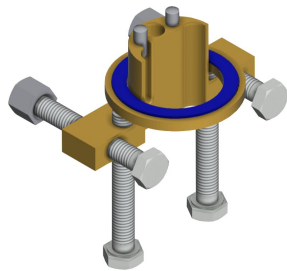

## KWC F5S-Mix

Miscelatore a bordo lavabo temporizzato

**Modell-Linie: F5S | F5SM1006**

Rubinetterie per bagni | Rubinetterie temporizzate

Finitura della superficie	Cromato
ATT-WS-SURTREATFIT	POLISHED
ATT-WS-TEMPERATURELIMIT	Si
Disinfezione termica	No
Tipo di montaggio	TAPHOLE
Funzionamento	Comando manuale
Tipologia sapone	PILLAR-TAB
ATT-WS-VOLFLOWRATE3	0.05 l/s
ATT-WS-WATCON	HOSE
Colore accento	NONE
Colore di base	CHROME-GLOSSY
teamNumber	0

### Accessori opzionali

**Prolunga del corpo rubinetteria 140 mm**

**2030041519**  
ACSX1001

**Protezione antitorsione**

**2030035383**  
ACXX1001

**Aeratore 5,0 l/min, regolazione angolare**

**2030041326**  
ACXX1002