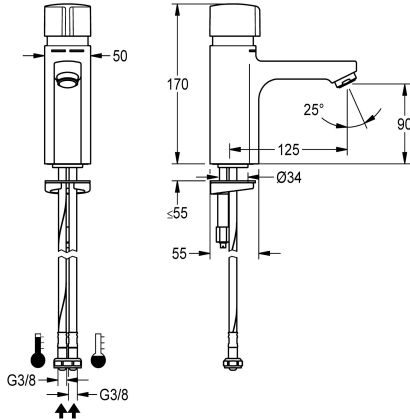

KWC F5S-Mix

Miscelatore a bordo lavabo temporizzato

Modell-Linie: F5S | F5SM1006

Rubinerie per bagni | Rubinerie temporizzate

KWC-No.

2030036163

2030039396

Versione con aeratore con regolatore di portata integrato 3,0 l/min

ATT-WS-VOLFLOWRATE3

0.08 l/s

0.05 l/s

Miscelatore temporizzato monocomando F5S-Mix DN 15, per installazione a bordo lavabo. Cartuccia di miscelazione temporizzata FRAMIC, a comando idraulico, esente da manutenzione e stagnazione, con tecnologia a dischi ceramici, funzionamento indipendente dalla pressione di esercizio grazie alla sua modalità costruttiva priva di contatto con l'acqua. Durata di

flusso regolabile in continuo. Con blocco temperatura massima, regolabile. Flessibili per connessione ad acqua calda e fredda, con valvole antiritorno e filtri integrati. Costruzione interamente metallica in ottone cromato. Aeratore antifurto, modello SLIM, con regolatore di portata integrato 3,0 l/min.