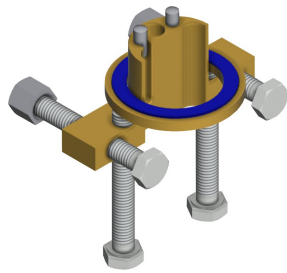

KWC F5S-Mix

Miscelatore a bordo lavabo temporizzato

Modell-Linie: F5S | F5SM1006

Rubinetterie per bagni | Rubinetterie temporizzate

Finitura della superficie	Cromato
ATT-WS-SURTREATFIT	POLISHED
ATT-WS-TEMPERATURELIMIT	Si
Disinfezione termica	No
Tipo di montaggio	TAPHOLE
Funzionamento	Comando manuale
Tipologia sapone	PILLAR-TAB
ATT-WS-VOLFLOWRATE3	0.05 l/s
ATT-WS-WATCON	HOSE
Colore accento	NONE
Colore di base	CHROME-GLOSSY

Accessori opzionali

Prolunga del corpo rubinetteria 140 mm

2030041519
ACSX1001

Protezione antitorsione

2030035383
ACXX1001