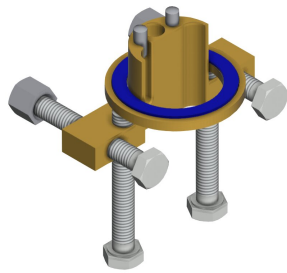

KWC F5S-Mix Zelfsluitende wastafelmengkraan

Modell-Linie: F5S | F5SM1006
Kranen | Zelfsluitende kranen

Oppervlaktebehandeling	Verchromd
ATT-WS-SURTREATFIT	POLISHED
ATT-WS-TEMPERATURELIMIT	Ja
Thermische desinfectie	Neen
Type montage	TAPHOLE
Type bediening	Manuele werking
Type kraan	Wastafelkraan
ATT-WS-VOLFLOWRATE3	0.05 l/s
ATT-WS-WATCON	HOSE
Accentkleur	NONE
Basiskleur	CHROME-GLOSSY

Optionele toebehoren

Sokkel voor de verhoging van de behuizing van de kraan met 140 mm

2030041519
ACSX1001

Doordraaibeveiliging voor F5S

2030035383
ACXX1001