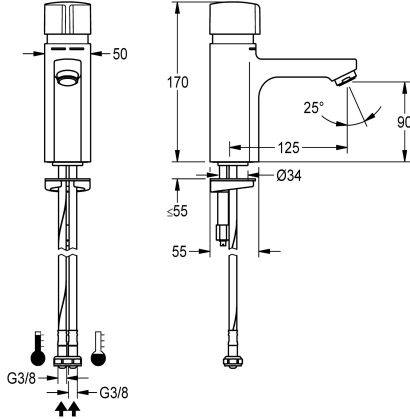

KWC F5S-Mix Zelfsluitende wastafelmengkraan

Modell-Linie: F5S | F5SM1006
Kranen | Zelfsluitende kranen

KWC-No.

2030036163

2030039396

Uitvoering met perlator met geïntegreerde debietregelaar 3,0 l/min

ATT-WS-VOLFLOWRATE3

doordraaien beveiligde temperatuuranslag. Voor aansluiting op warm en koud water met behulp van slangen met geïntegreerde terugslagbegrenzers en zeven. Volledig uitgevoerd in metaal, messing gepolijst verchromd. Perlator met geïntegreerde debietregelaar 3,0 l/min.