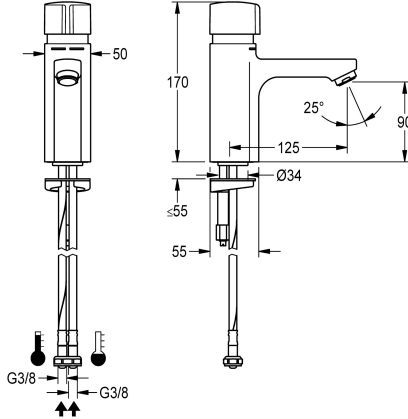

KWC F5S-Mix Zelfsluitende wastafelmengkraan

Modell-Linie: F5S | F5SM1006
Kranen | Zelfsluitende kranen

KWC-No.

2030036163

2030039396

Uitvoering met perlator met geïntegreerde debietregelaar 3,0 l/min

ATT-WS-VOLFLOWRATE3

doordraaien beveiligde temperatuuraanslag. Voor aansluiting op warm en koud water met behulp van slangen met geïntegreerde terugslagbegrenzers en zeven. Volledig uitgevoerd in metaal, messing gepolijst verchromd. Perlator met geïntegreerde debietregelaar 3,0 l/min.