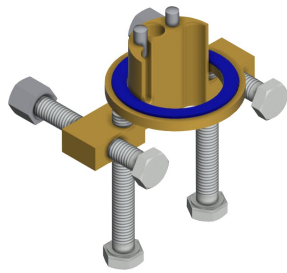

KWC F5S-Mix Zelfsluitende wastafelmengkraan

Modell-Linie: F5S | F5SM1006
Kranen | Zelfsluitende kranen

Oppervlaktebehandeling	Verchroomd
ATT-WS-SURTREATFIT	POLISHED
ATT-WS-TEMPERATURELIMIT	Ja
Thermische desinfectie	Neen
Type montage	TAPHOLE
Type bediening	Manuele werking
Type kraan	Wastafelkraan
ATT-WS-VOLFLOWRATE3	0.05 l/s
ATT-WS-WATCON	HOSE
Accentkleur	NONE
Basiskleur	CHROME-GLOSSY

Optionele toebehoren

**Sokkel voor de verhoging van de
behuizing van de kraan met 140 mm**

2030041519
ACSX1001

Doordraaibeveiliging voor F5S

2030035383
ACXX1001