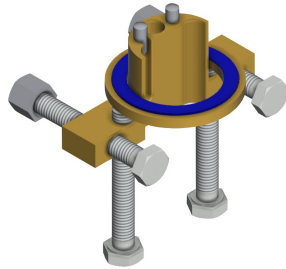

## KWC F5S-Mix Stående självstängande enhet

Modell-Linie: F5S | F5SM1006  
Kranar | Självstängande kranar

## KWC F5S-Mix Stående självstängande enhet

Modell-Linie: **F5S** | **F5SM1006**  
Kranar | Självstängande kranar

ATT-WS-SURTREATFIT	POLISHED
ATT-WS-TEMPERATURELIMIT	Ja
terminal för desinfektion	Nej
Typ av montering	TAPHOLE
Typ av operation	Manuell operation
Typ av kran	PILLAR-TAB
ATT-WS-VOLFLOWRATE3	0.05 l/s
ATT-WS-WATCON	HOSE
Accentfärg	NONE
Basfärg	CHROME-GLOSSY

### Extratillbehör

**Socket for increasing the tap body by 140 mm**

**2030041519**  
ACSX1001

**Anti-twist protection for F5S**

**2030035383**  
ACXX1001

**5.0 l/min aerator, angle-adjustable**

**2030041326**  
ACXX1002