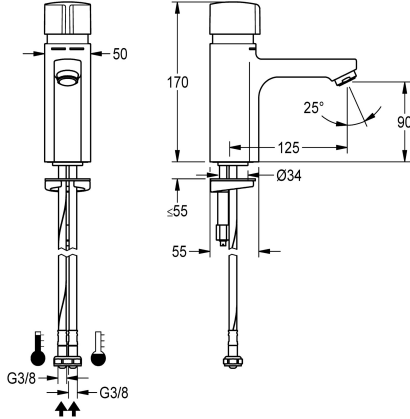

## KWC F5S-Mix Stående självstängande enhet

Modell-Linie: F5S | F5SM1006  
Kranar | Självstängande kranar

### KWC-No.

2030036163

2030039396

with flow regulator 3.0 l/min