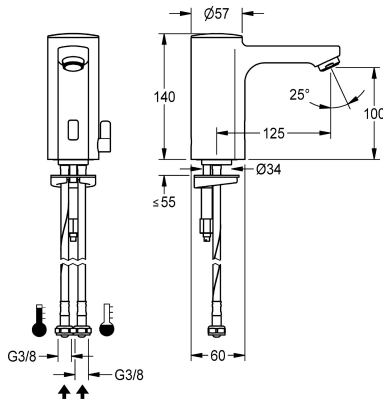

KWC F5E-Mix

Mitigeur électronique pour montage sur plage

Modell-Linie: F5E | F5EM1007

Robinetteries | Robinets électroniques

KWC-No.

2030027923

2030039427

Exécution avec mousseur à régulateur de débit intégré de 3,0 l/min

Débit volumétrique à 3 bar

0.08 l/s

0.05 l/s

Robinetterie mélangeuse de montage sur plage F5E DN 15 pour installations sanitaires, à commande opto-électronique. Pour le raccordement sur les arrivées d'eau chaude et d'eau froide par des tuyaux de raccordement avec clapets anti-retour intégrés et filtres. Électronique de commande, cartouche d'électrovanne, pile au lithium de 6 V (CR-P2) et détecteur dans le corps entièrement métallique, laiton chromé poli. Levier de sélection de la température avec butée