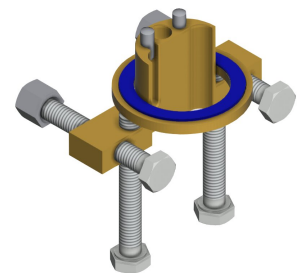

Débit volumétrique à 3 bar

0.08 l/s

0.05 l/s

Robinetterie mélangeuse de montage sur plage F5E DN 15 pour installations sanitaires, à commande opto-électronique. Pour le raccordement sur les arrivées d'eau chaude et d'eau froide par des tuyaux de raccordement avec clapets anti-retour intégrés et filtres. Électronique de commande, cartouche d'électrovanne, pile au lithium de 6 V (CR-P2) et détecteur dans le corps entièrement métallique, laiton chromé poli. Levier de sélection de la température avec butée

Accessoires en option

Télécommande bidirectionnelle

2030036654
ACEX9005

Télécommande à 2 touches

2030036849
ACEX9004

Réhausse de 140 mm pour robinetterie sur plage du corps

2030040334
ACEX1001

Protection anti-torsion pour F5S