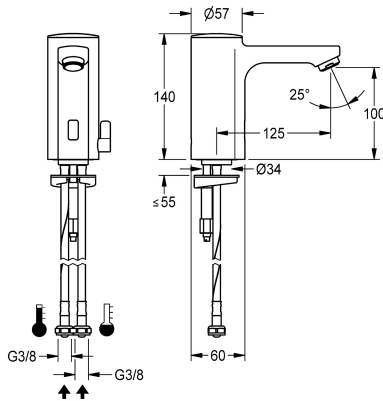

KWC F5E-Mix Elektronische wastafelmengkraan

Modell-Linie: F5E | F5EM1007
Kranen | Elektronische kranen

KWC-No.

2030027923

2030039427

with flow regulator 3.0 l/min

Volumestroom bij 3 bar

0.08 l/s

0.05 l/s

F5E-Mix mengkraan DN 15 voor wastafels, opto-elektronisch gestuurd. Voor aansluiting op warm en koud water met behulp van slangen met geïntegreerde terugslagbegrenzers en zeven. Besturingselektronica, magneetventiel, 6 V lithium-batterij (CR-P2) en sensor in volledig metalen behuizing, messing gepolijst verchroomd. Hendel voor temperatuurkeuze met instelbare, tegen