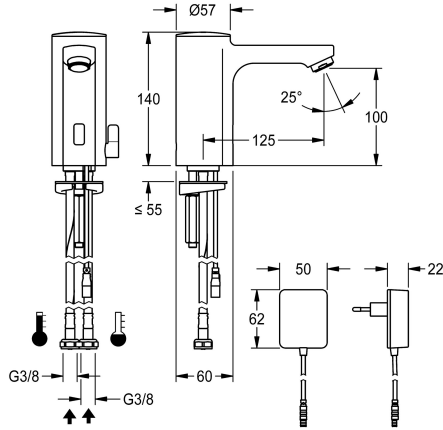

KWC F5E-Mix Mengkraan

Modell-Linie: F5E | F5EM1008
Kranen | Elektronische kranen

KWC-No.

2030035328

2030039431

with flow regulator 3.0 l/min

ATT-WS-VOLFLOWRATE3

0.08 l/s